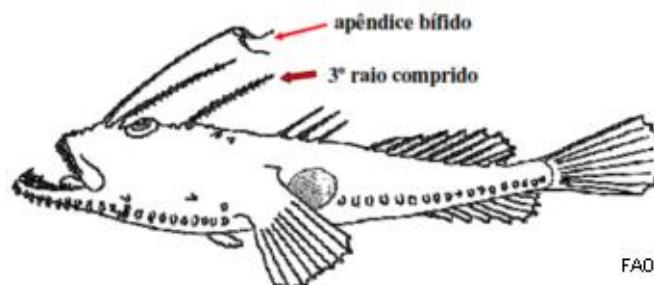

## Tamboril Preto ou Tamboril Branco?

Estes tamboris podem ser facilmente distinguidos através da cor do sovaco (peritoneu).

FAO

Nome Comum: Tamboril preto  
Nome Científico: *Lophius budegassa*  
Código FAO: ANK

FAO

Nome Comum: Tamboril branco  
Nome Científico: *Lophius piscatorius*  
Código: FAO: MON