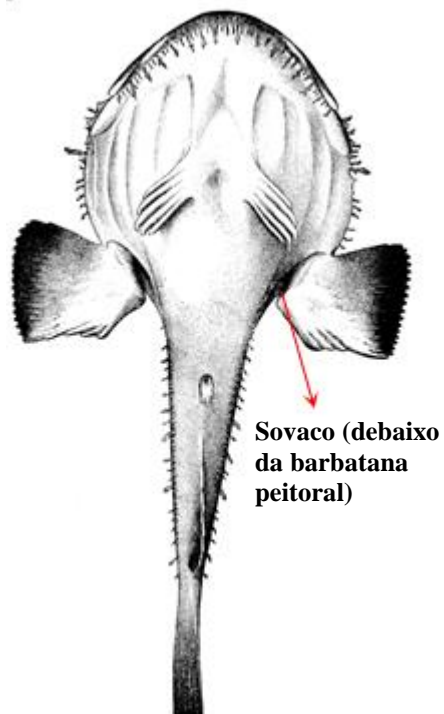

## Tamboril Preto ou Tamboril Branco?

Estes tamboris podem ser facilmente distinguidos através da cor do sovaco (peritoneu).

FAO

Nome Comum: Tamboril preto  
Nome Científico: *Lophius budegassa*  
Código FAO: ANK

FAO

Nome Comum: Tamboril branco  
Nome Científico: *Lophius piscatorius*  
Código: FAO: MON