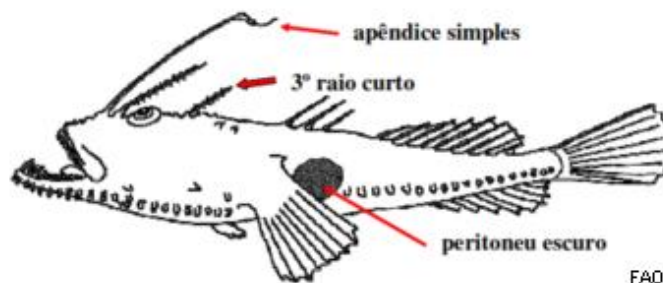

## Tamboril Preto ou Tamboril Branco?

Estes tamboris podem ser facilmente distinguidos através da cor do sovaco (peritoneu).

FAO

Nome Comum: Tamboril preto  
Nome Científico: *Lophius budegassa*  
Código FAO: ANK

FAO

Nome Comum: Tamboril branco  
Nome Científico: *Lophius piscatorius*  
Código: FAO: MON